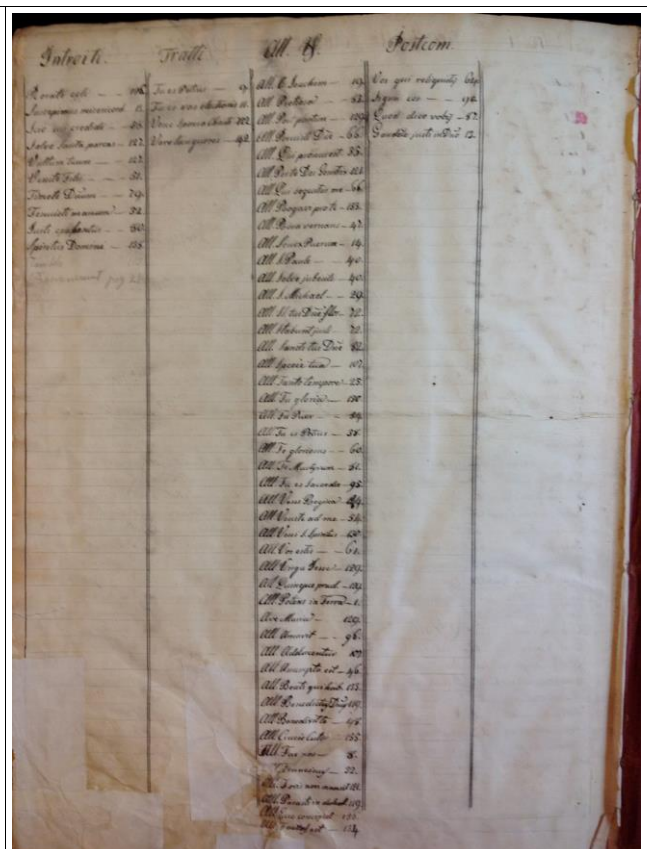

Manoscritto COR. G 6

Graduale (XVII sec.)

Lingua: latino.

Membranaceo con aggiunte cartacee – 645 x 475.

Carte numerate da 2 a 156.

Scrittura in inchiostro nero con numerose iniziali decorate e filigranate.

Notazione quadrata in inchiostro nero su tetragramma vergato in rosso; chiave e guida.

Contenuto:

Graduale festivo.

Legatura moderna in pelle rossa su legno, con presenza di borchie risalenti ad un'epoca precedente.

Buone condizioni di conservazione. Vecchia segnatura "B".